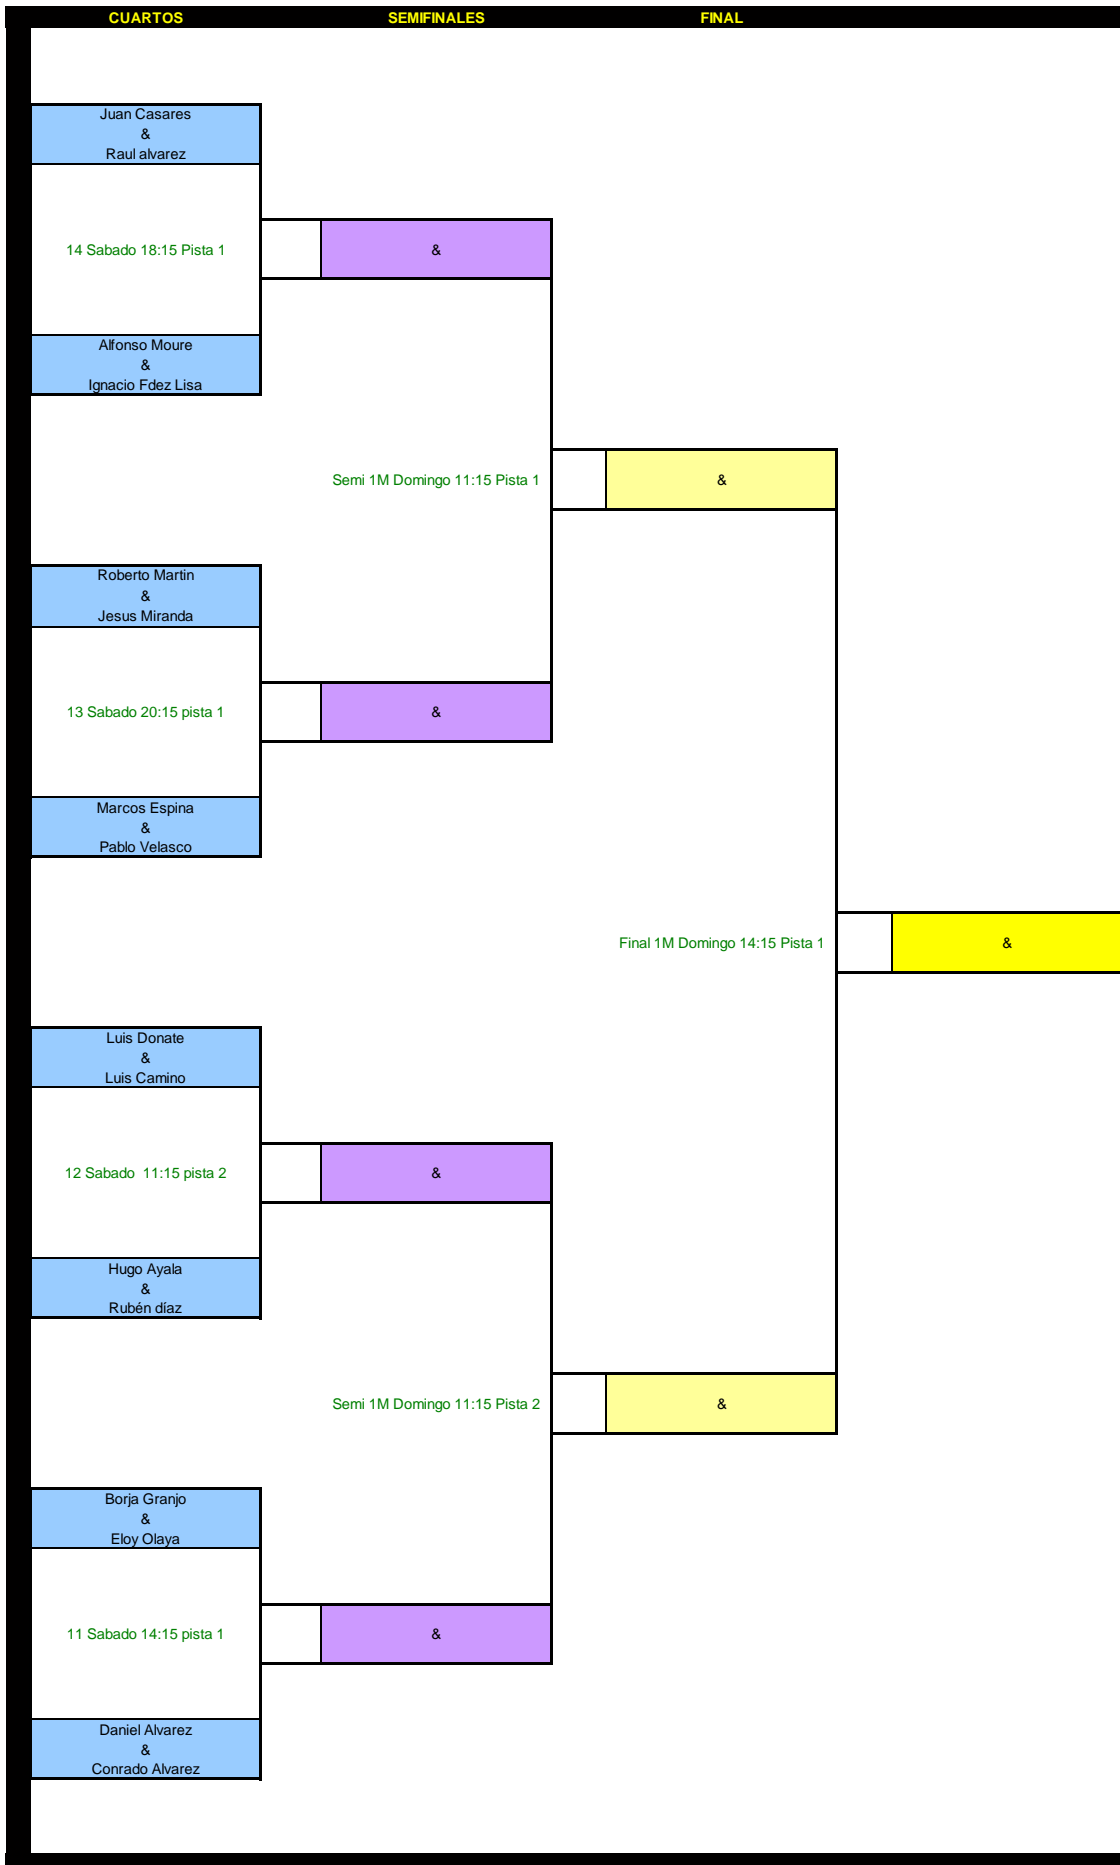

CLUB
Grupo Covadonga

Torneo
6ª Absoluta

CATEGORIA:
1ª MASCULINA (8)

ARBITRO:
Dani Chollo

CLUB
Grupo Covadonga

Torneo
6ª Absoluta

CATEGORIA:
2ª MASCULINA

ARBITRO:
Dani Chollo

CLUB
Grupo Covadonga

Torneo
6ª Absoluta

CATEGORIA:
3ª MASCULINA

ARBITRO:
Dani Chollo

OCTAVOS	CUARTOS	SEMIFINALES	FINAL
Francisco Garcia & Francisco Gonzalez Corroto			
40 Sabado 10:15 pista 3	&		
Paco Gonzalez & David Perez			
	39 Sabado 12:15 pista 1	&	
Javier Caso González & Pedro Cueto Pañeda			
35 Viernes 19:15 pista 1	&		
Javier R Orgaz & Ivan Sanchez Meana			
		semi 3M Domingo 9:15 Pista 1	&
Javier Paquet & Angel Rivas Gonzalez			
	1	Javier Paquet & Angel Rivas Gonzalez	
Bye & Bye			
	38 Sabado 18:15 pista 2	&	
Juan Carlos Candelas & Jose Antonio Muñoz			
34 sabado 9:15 pista 1	&		
Mario Alvarez & Eugenio Garcia			
			Final 3M Domingo 12:15 Pista 1
Ruben Lopez & Juan Lopez Argueso			
	1	Ruben Lopez & Juan Lopez Argueso	
Bye & Bye			
	37 Sabado 11:15 Pista 3	&	
Alfonso lopez & Jose M Llerandi			
33 Sabado 9:15 Pista 2	&		
Anibal Fernandez Pastor & Carlos Diez Baños			
		Semi 3M Domingo 9:15 pista 2	&
Arcadio Fernandez & Pedro Roson			
32 Viernes 18:15 pista 2	&		
Macario Sánchez & Jorge Rendueles			
	36 Viernes 21:15 Pista 1	&	
Enrique Tamargo & Juan Suarez			
31 Viernes 18:15 pista 1	&		
Ruben Prieto & Santi Carretero			