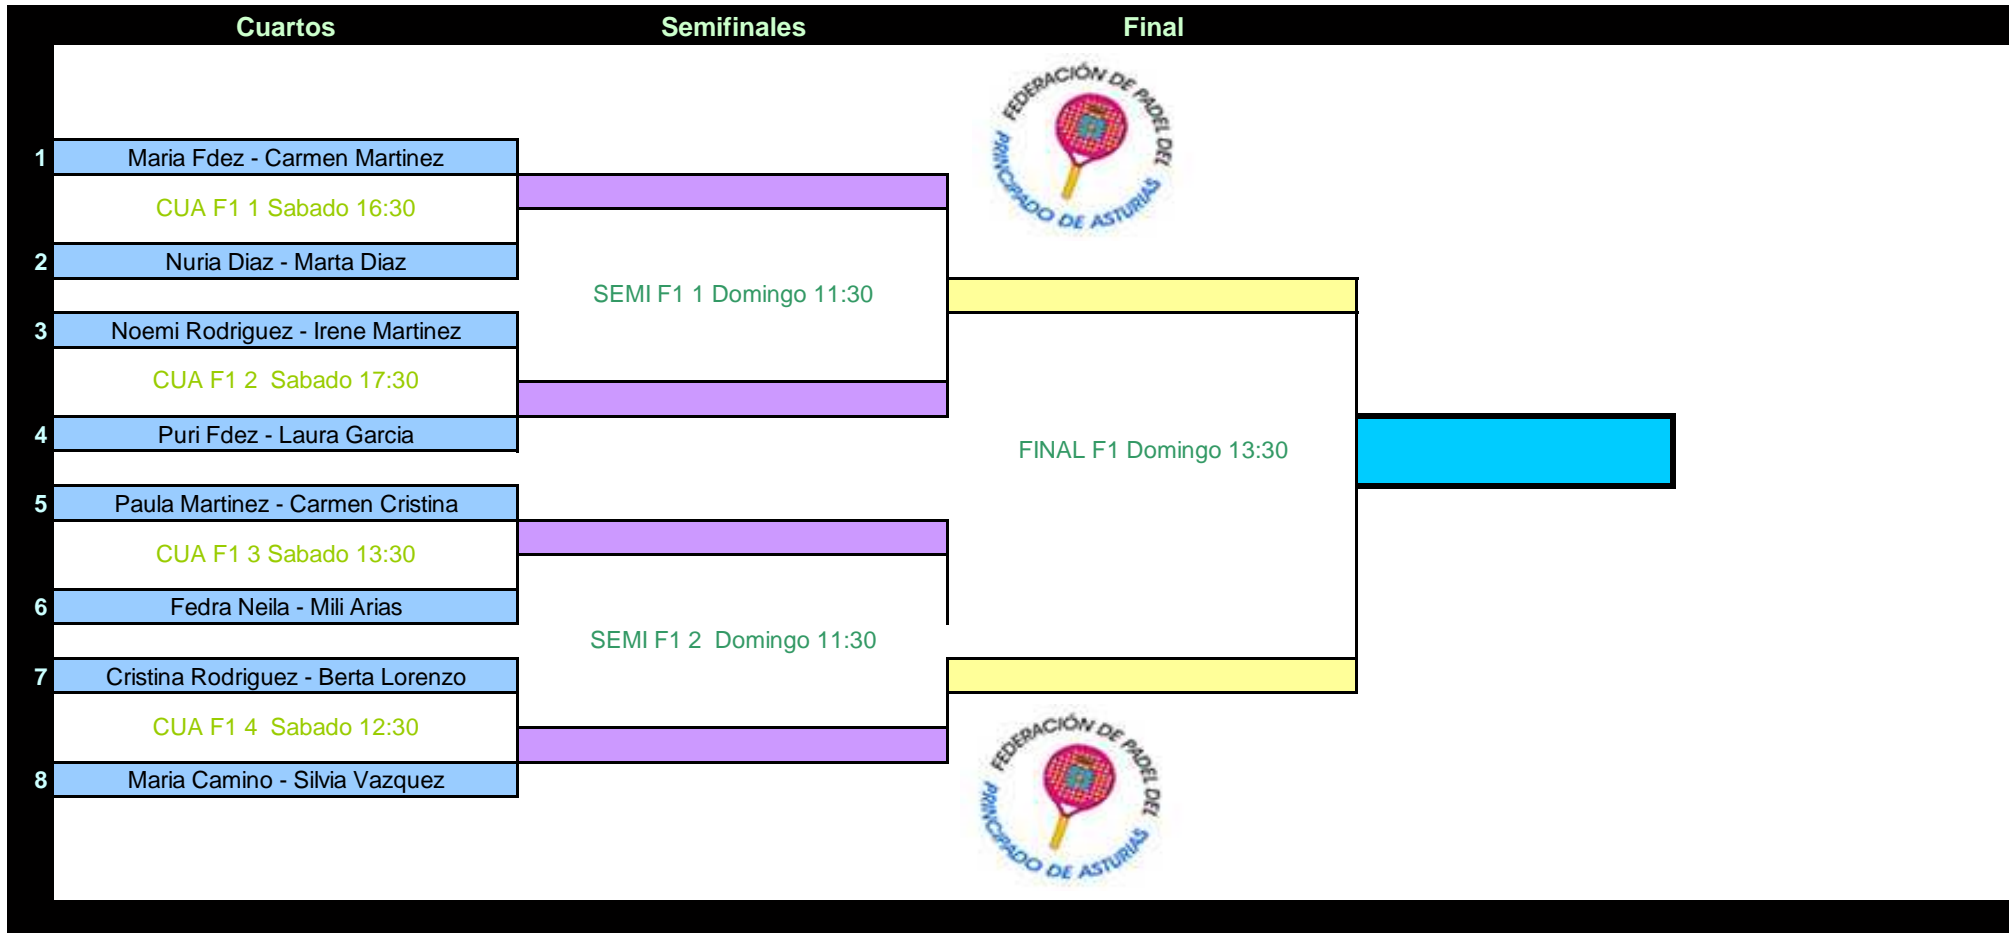

CLUB:	Cover Padel	FPPA Junio 2009	CATEGORIA:	1ª FEMENINA	ARBITRO:	Dani Chollo
--------------	-------------	-----------------	-------------------	-------------	-----------------	-------------

CLUB:	Cover Padel	FPPA Junio 2009	CATEGORIA:	1ª MASCULINA	ARBITRO:	Dani Chollo
-------	-------------	-----------------	------------	--------------	----------	-------------

CLUB:	Cover Padel	FPPA Junio 2009	CATEGORIA:	2ª MASCULINA	ARBITRO:	Dani Chollo
-------	-------------	-----------------	------------	--------------	----------	-------------

	OCTAVOS	CUARTOS	SEMIFINALES	FINAL
1	Chema Blanco - Rodrigo Robles OCT M2 8 Sabado 16:30	CUA M2 2 Sabado 18:30	SEMI M2 1 Domingo 10:30	FINAL M2 Domingo 13:30
2	Ricardo Fdez - Julio Garcia			
3	Javier Silva - Victor Perez OCT M2 1 Sabado 10:30			
4	Jose Manuel Llerandi - Alfonso Lopez			
5	Oscar Lopez - Dario Fdez OCT M2 2 Sabado 10:30	CUA M2 2 Sabado 13:30	SEMI M2 2 Domingo 11:30	FINAL M2 Domingo 13:30
6	Luis venta - Jaime Llames			
7	Nacho Costoya - Fernando Alonso OCT M2 4 Sabado 10:30			
8	Carlos Arce - Miguel Gorostazu			
9	David Alvarez - Sergio Gaban OCT M2 3 Sabado 11:30	CUA M2 3 Sabado 13:30	SEMI M2 1 Domingo 10:30	FINAL M2 Domingo 13:30
10	Mario Alvarez - Kike Parajon			
11	Bruno Gonzalez - Juan Povedano OCT M2 5 Sabado 11:30			
12	Miguel Angel Bada - Tino Fdez			
13	Victor Sabino - Luis Martin OCT M2 6 Sabado 11:30	CUA M2 4 Sabado 16:30	SEMI M2 2 Domingo 11:30	FINAL M2 Domingo 13:30
14	Leo Perrone - Chema Del Campo			
15	Roberto San Juan - Blas Caballero OCT M2 7 Sabado 12:30			
16	Miguel Marina - Arturo Gomez			