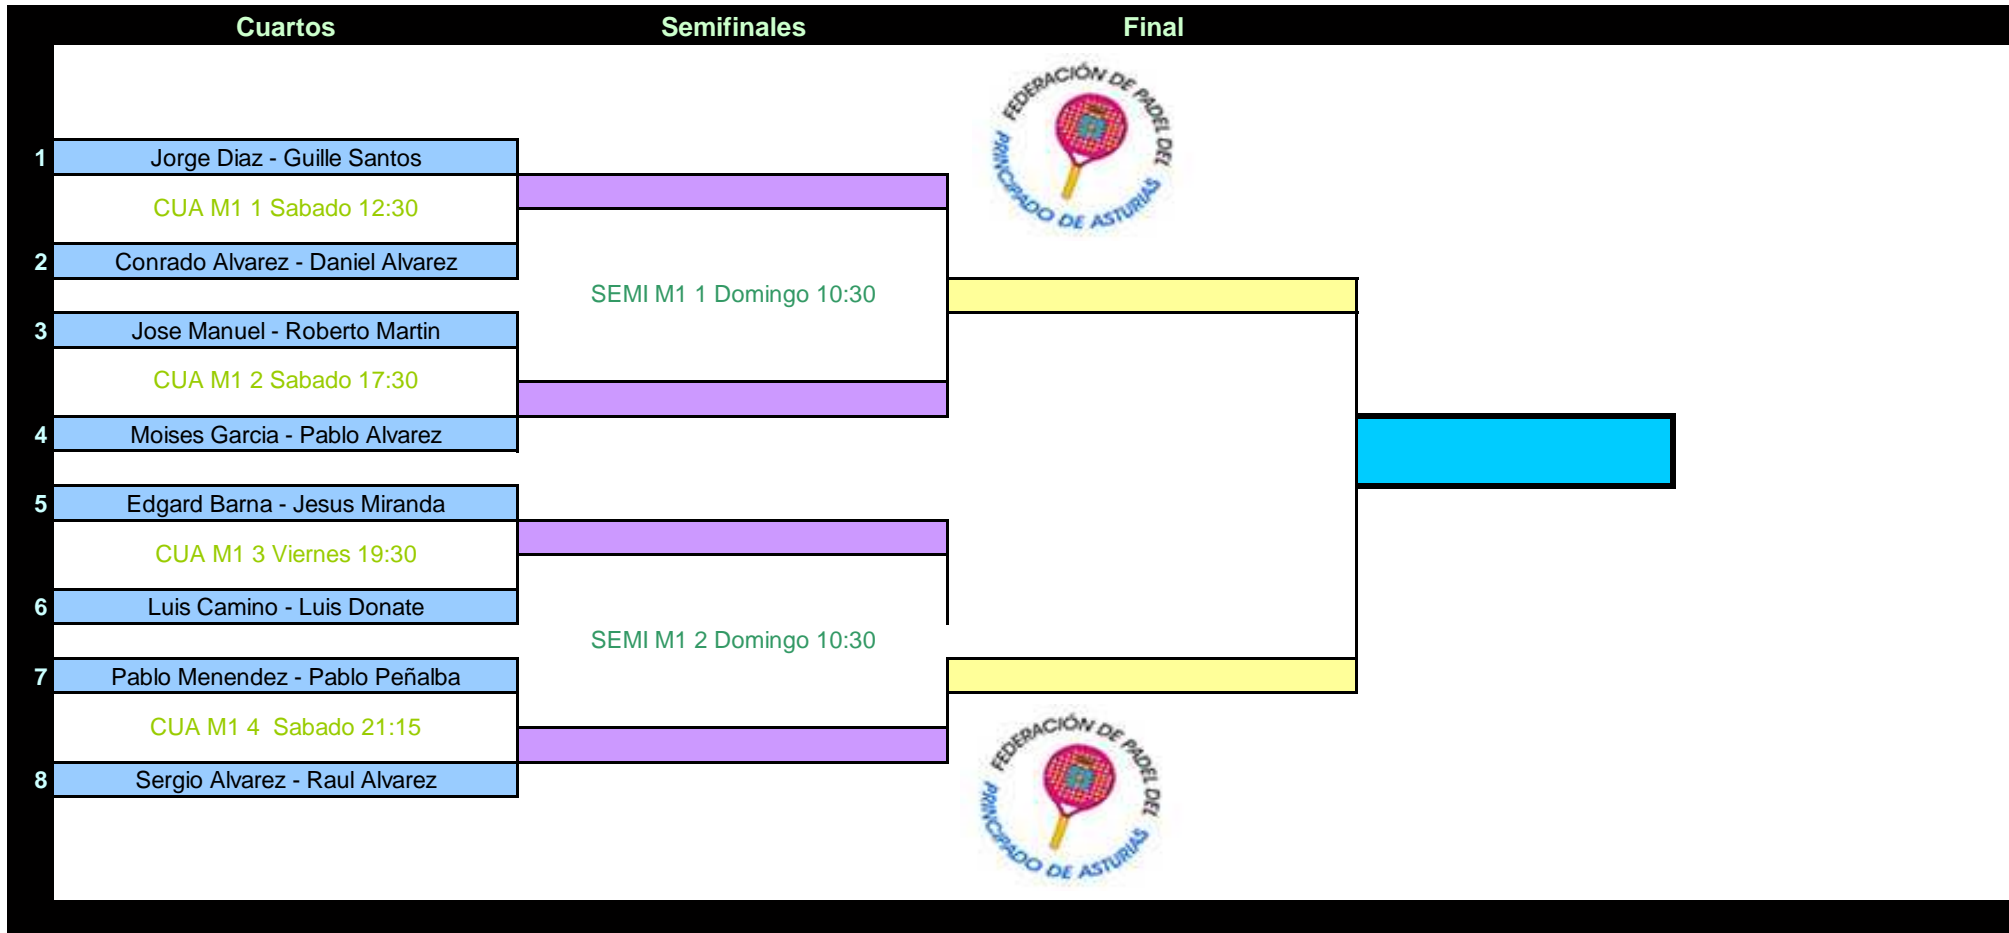

CLUB:	Cover Padel	FPPA Junio 2009	CATEGORIA:	1ª FEMENINA	ARBITRO:	Dani Chollo
--------------	-------------	-----------------	-------------------	-------------	-----------------	-------------

CLUB:	Cover Padel	FPPA Junio 2009	CATEGORIA:	1ª MASCULINA	ARBITRO:	Dani Chollo
-------	-------------	-----------------	------------	--------------	----------	-------------

CLUB:	Cover Padel	FPPA Junio 2009	CATEGORIA:	2ª MASCULINA	ARBITRO:	Dani Chollo
-------	-------------	-----------------	------------	--------------	----------	-------------

	OCTAVOS	CUARTOS	SEMIFINALES	FINAL
1	Chema Blanco - Rodrigo Robles OCT M2 8 Sabado 16:30	CUA M2 2 Sabado 18:30	SEMI M2 1 Domingo 10:30	FINAL M2 Domingo 13:30
2	Ricardo Fdez - Julio Garcia			
3	Javier Silva - Victor Perez OCT M2 1 Sabado 10:30			
4	Jose Manuel Llerandi - Alfonso Lopez			
5	Oscar Lopez - Dario Fdez OCT M2 2 Sabado 10:30	CUA M2 2 Sabado 13:30	SEMI M2 2 Domingo 11:30	FINAL M2 Domingo 13:30
6	Luis venta - Jaime Llames			
7	Nacho Costoya - Fernando Alonso OCT M2 4 Sabado 10:30			
8	Carlos Arce - Miguel Gorostazu			
9	David Alvarez - Sergio Gaban OCT M2 3 Sabado 11:30	CUA M2 3 Sabado 13:30	SEMI M2 1 Domingo 10:30	FINAL M2 Domingo 13:30
10	Mario Alvarez - Kike Parajon			
11	Bruno Gonzalez - Juan Povedano OCT M2 5 Sabado 11:30			
12	Miguel Angel Bada - Tino Fdez			
13	Victor Sabino - Luis Martin OCT M2 6 Sabado 11:30	CUA M2 4 Sabado 16:30	SEMI M2 2 Domingo 11:30	FINAL M2 Domingo 13:30
14	Leo Perrone - Chema Del Campo			
15	Roberto San Juan - Blas Caballero OCT M2 7 Sabado 12:30			
16	Miguel Marina - Arturo Gomez			