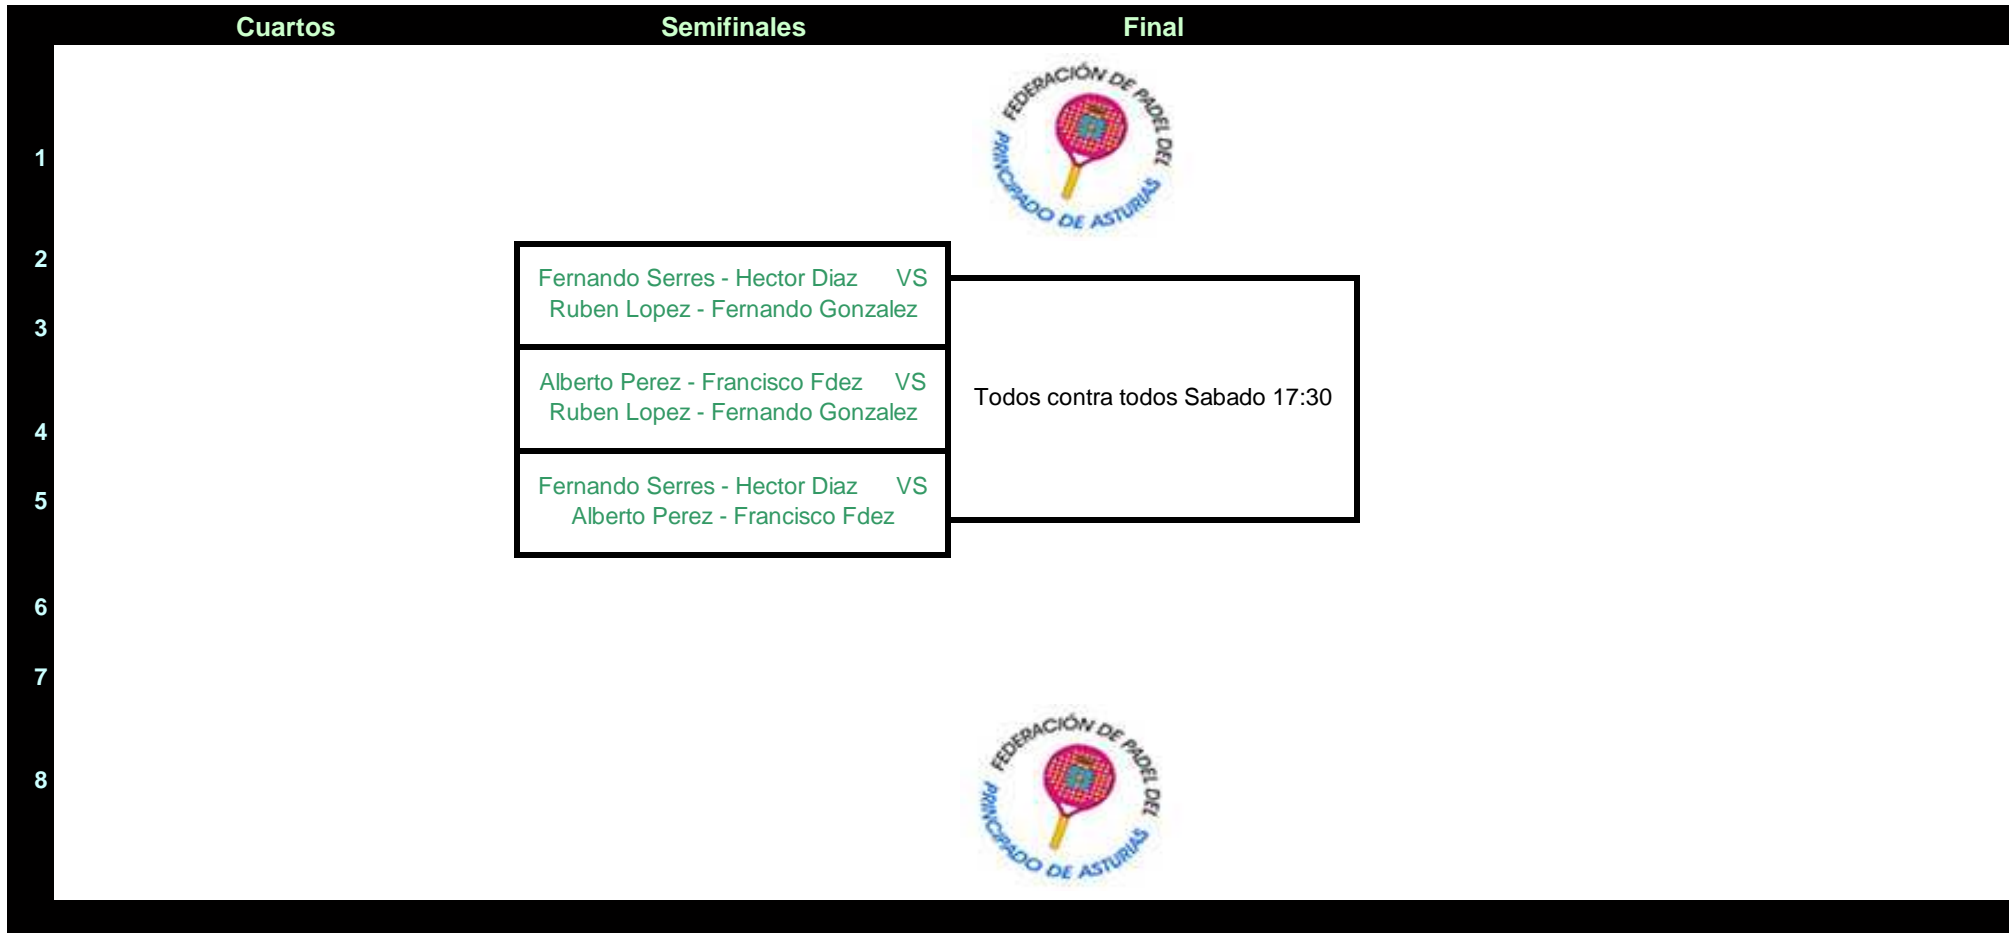

CLUB:	Cover Padel	FPPA Junio 2009	CATEGORIA:	Resto	ARBITRO:	Dani Chollo