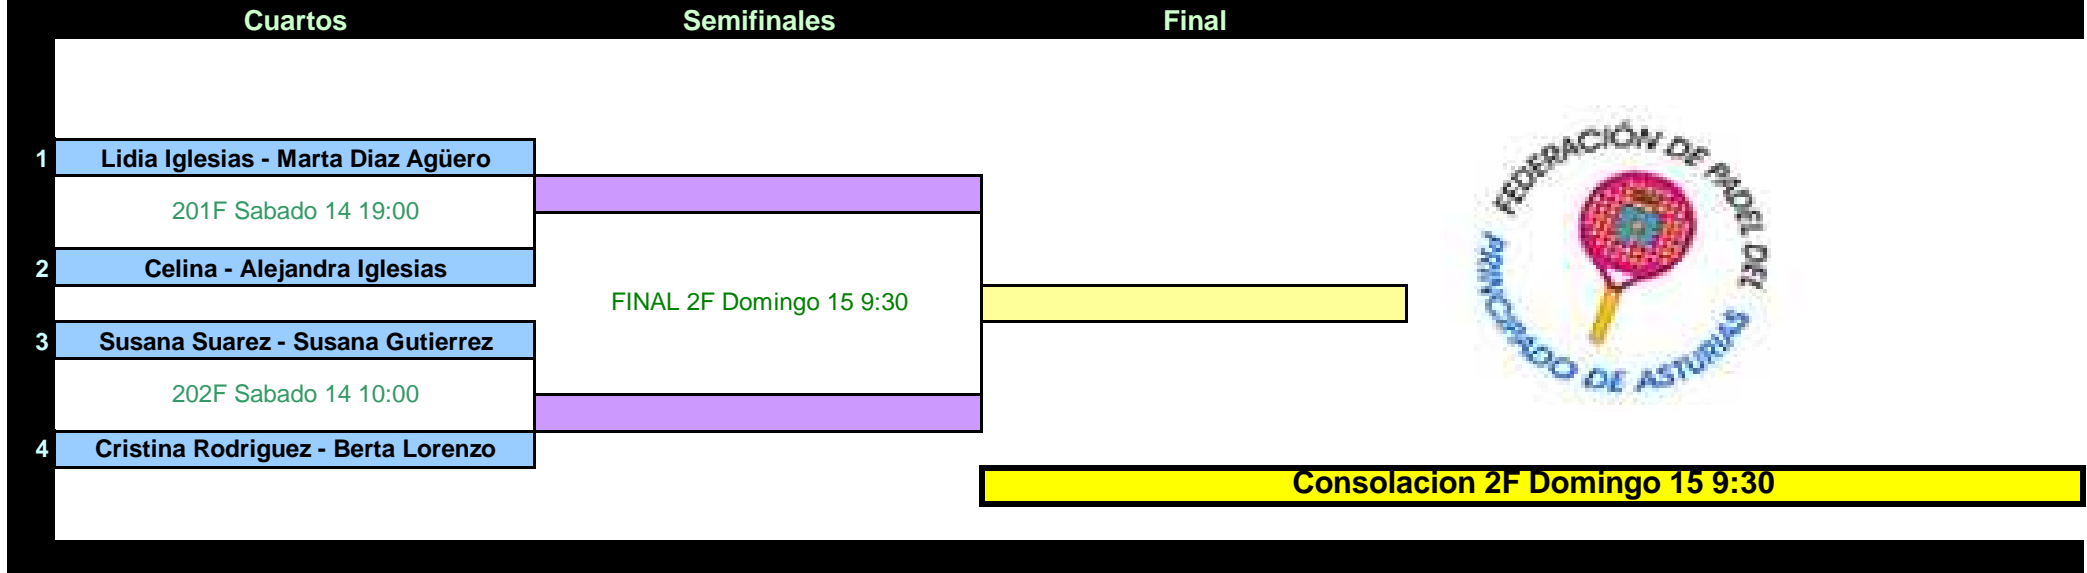

Club Deportivo
AFIPADEL

FECHA: 13,14,15	CLUB: Chas Gijon	CATEGORIA: 2ª Femenina	JUEZ ARBITRO: Afipadel